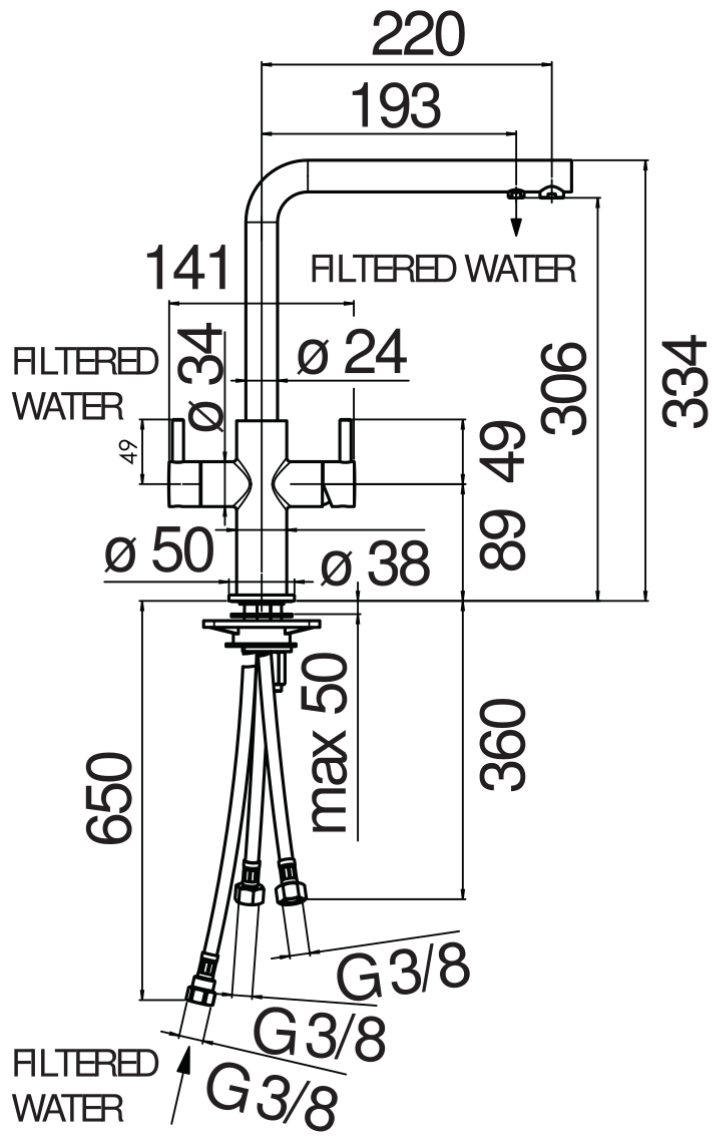

SPECIFICHE

Bicomando con sistema filtrante

Warm honey PVD

Bocca girevole 360°

Aeratore anticalcare M 18 x 1, aeratore acqua filtrata

Cartuccia filtro AQA Drink Magnesium BWT 1.330 lt (22°F)

Monitor controllo capacità filtro (batterie non incluse)

Flessibili inox ø 3/8"

Limitatore di portata con freno al 50%

Imballo: 66 x 34,5 x 7 cm / 0,01594 m<sup>3</sup> / 2,63 kg

DIAGRAMMA DI PORTATA: ACQUA CALDA/FREDDA

DIAGRAMMA DI PORTATA: ACQUA MISCELATA