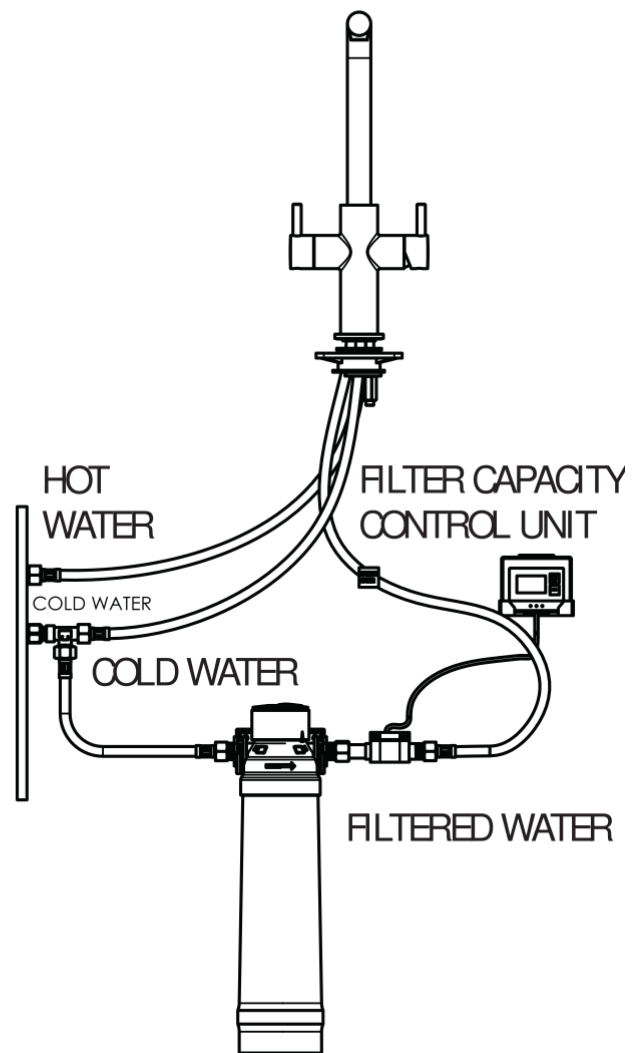

SPECIFICHE

Bicomando con sistema filtrante

Warm honey PVD

Bocca girevole 360°

Aeratore anticalcare M 18 x 1, aeratore acqua filtrata

Cartuccia filtro AQA Drink Magnesium BWT 1.330 lt (22°F)

Monitor controllo capacità filtro (batterie non incluse)

Flessibili inox ø 3/8"

Limitatore di portata con freno al 50%

Imballo: 66 x 34,5 x 7 cm / 0,01594 m<sup>3</sup> / 2,63 kg

DIAGRAMMA DI PORTATA: ACQUA CALDA/FREDDA

DIAGRAMMA DI PORTATA: ACQUA MISCELATA