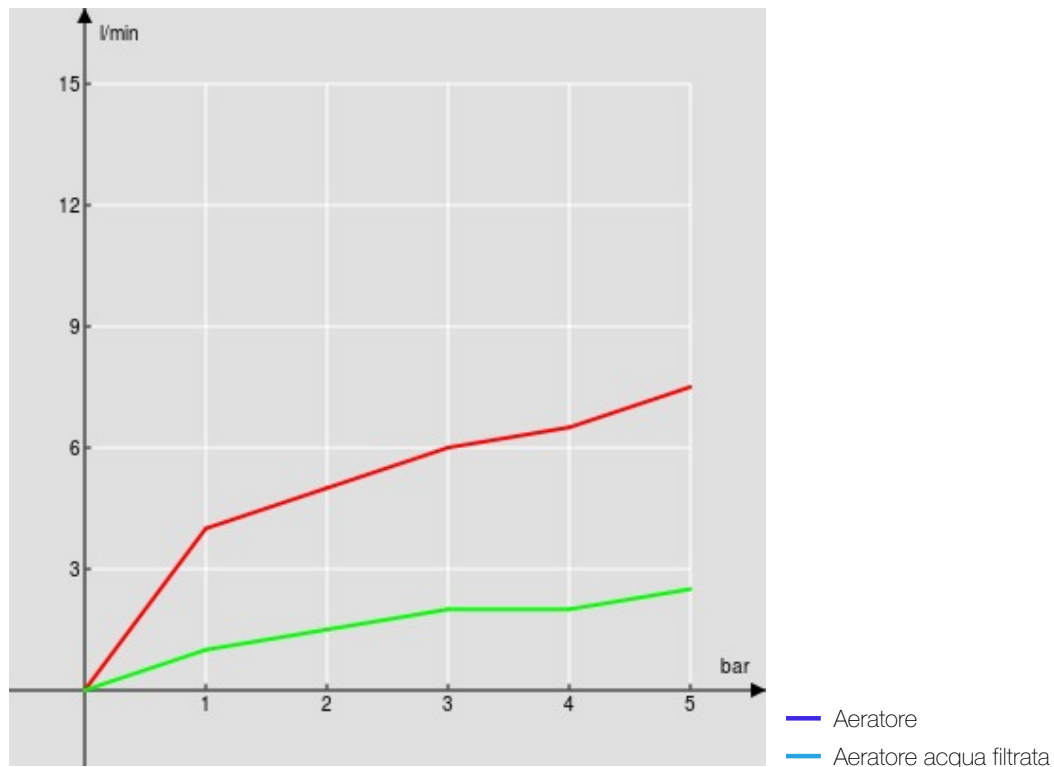

Flessibili inox ø 3/8"

Limitatore di portata con freno al 50%

Imballo: 66 x 34,5 x 7 cm / 0,01594 m<sup>3</sup> / 2,63 kg

DIAGRAMMA DI PORTATA: ACQUA CALDA/FREDDA

DIAGRAMMA DI PORTATA: ACQUA MISCELATA